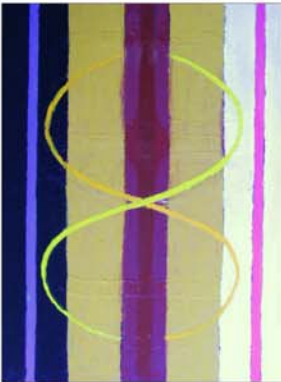

Погање. 2013. 80x60 см. платно, масло