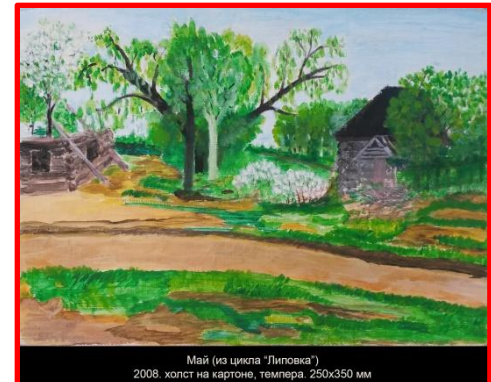

Май (из цикла "Липовка")
2008, холст на картоне, темпера, 250x350 мм

МОЛЬБЕРТЫ (слева направо): 1-2, 3-4, 5-6