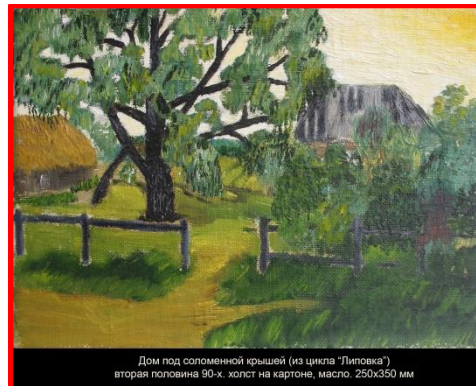

Это лето (из цикла "Липовка")
первая половина 90-х. холст, масло. 500x350 мм