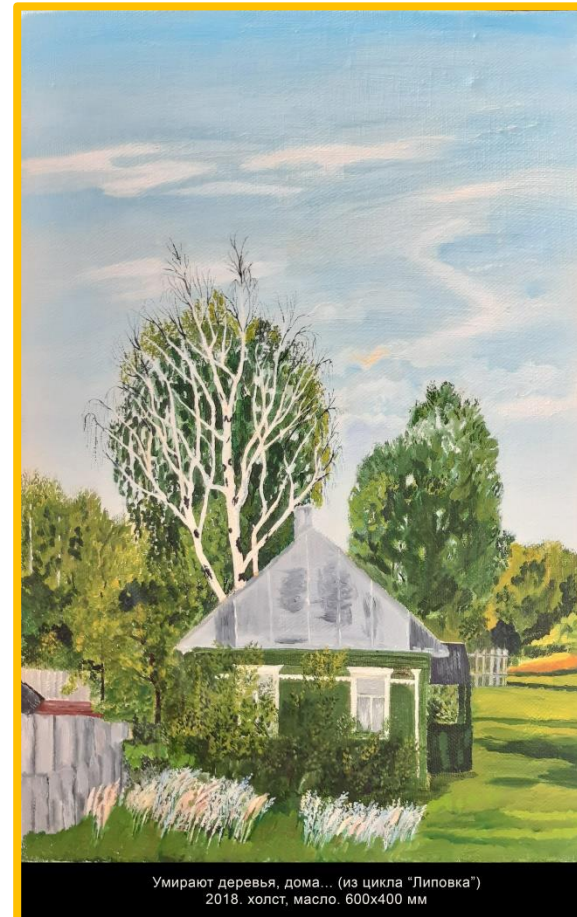

Умирают деревья, дома... (из цикла "Липовка")
2018. холст, масло. 600x400 мм

НА СТЕНЕ слева от окон: 14, 15