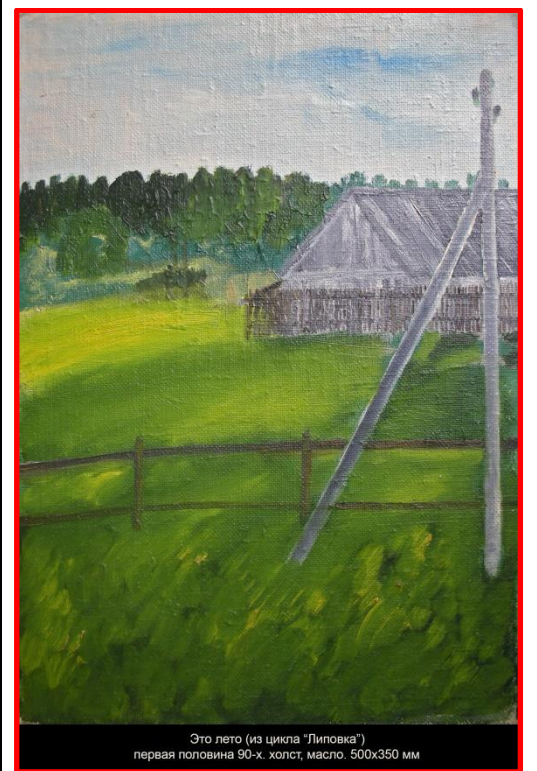

Это лето (из цикла "Липовка")
первая половина 90-х. холст, масло. 500x350 мм