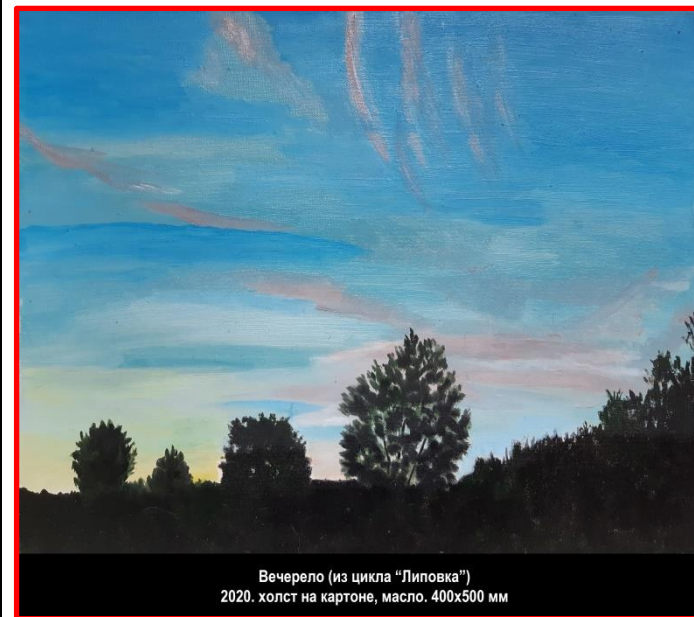

Вечерело (из цикла "Липовка")
2020. холст на картоне, масло. 400x500 мм

МОЛЬБЕРТЫ (слева направо): 7-8, 9-10