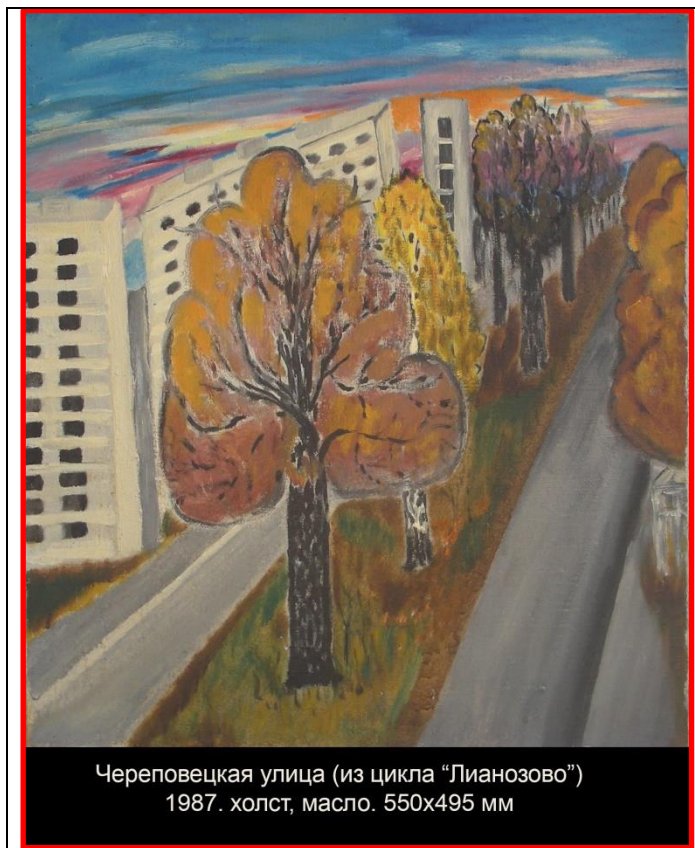

Актинида (из цикла "СНТ")
2019, холст на картоне, масло, 300x200 мм

Дерево во дворе дома-музея Саввы Шумановича в г. Шид (Сербия)
2018, холст, масло, 400x300 мм

Соседский дом в полнолуние (из цикла "СНТ")
2020, холст, масло, 350x495 мм

Соседский дом (из цикла "СНТ")
2019, холст на картоне, масло, 500x400 мм

Май (из цикла "Липовка")
2008, холст на картоне, темпера, 250x350 мм

МОЛЬБЕРТЫ (слева направо): 1-2, 3-4, 5-6

Дом под соломенной крышей (из цикла "Липовка")
вторая половина 90-х. холст на картоне, масло. 250x350 мм

Это лето (из цикла "Липовка")
первая половина 90-х. холст, масло. 500x350 мм

Вечерело (из цикла "Липовка")
2020. холст на картоне, масло. 400x500 мм

МОЛЬБЕРТЫ (слева направо): 7-8, 9-10

Череповецкая улица (из цикла "Лианозово")
1987. холст, масло. 550x495 мм